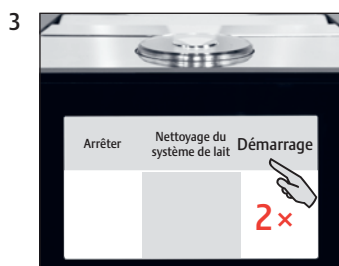

GIGA X8c/X8

Nettoyage du système de lait

Matériel nécessaire:
Détergent pour système de lait mini-tabs, Art. 24158

Ce mode d'emploi abrégé ne remplace pas le « Mode d'emploi GIGA X8c/X8 ». Tout d'abord, veuillez lire et respecter impérativement les consignes de sécurité et mise en garde afin d'éviter tous dangers.

« Affichage »

Condition: « Nettoyer le système de lait »

« Nettoyage du système de lait »

« Détergent syst. lait » /
« Connecter le tuyau à lait »

« Nettoyage du système de lait »

« Nettoyage du système de lait terminé »