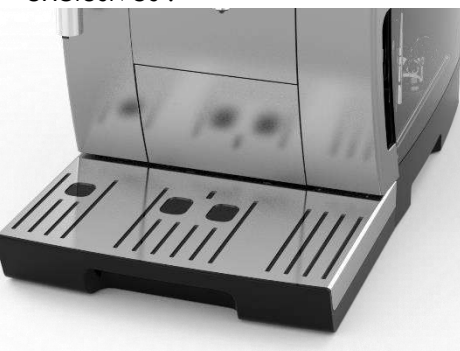

### NOUVEL ÉGOUTTOIR ENTièrement DÉMONTABLE

Avec sa grille intérieure amovible et entièrement démontable, il est compatible lave-vaisselle, pour un entretien toujours plus simple.