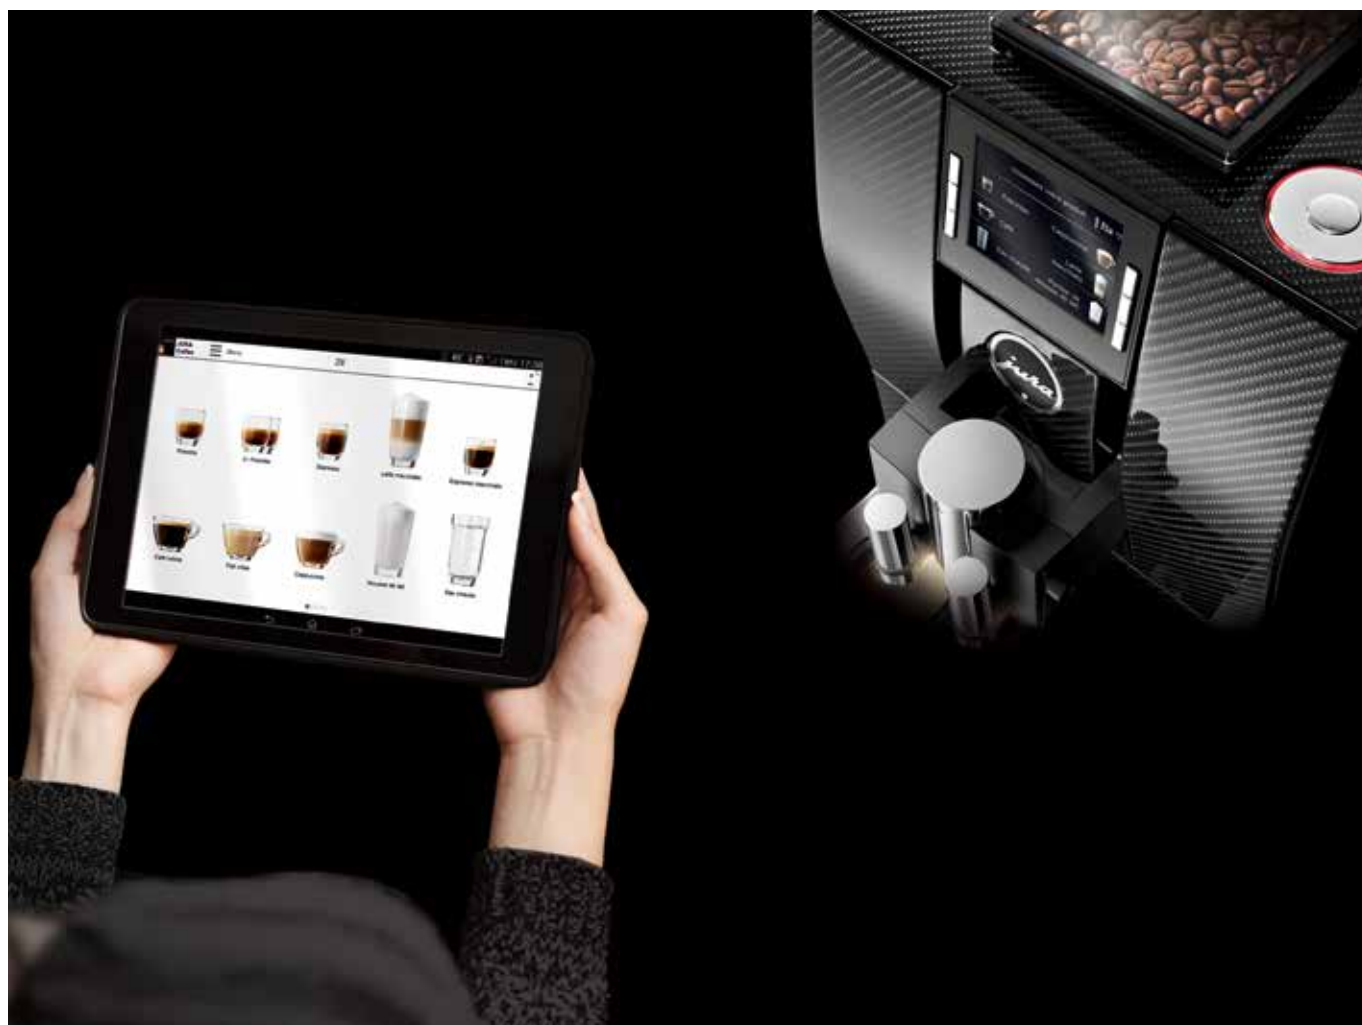

Appli JURA Coffee

Le plaisir du café personnalisé sur tablette

Certains l'aiment brûlant et corsé, d'autres le préfèrent doux et additionné de beaucoup de lait. Avec la nouvelle appli JURA Coffee, chacun se crée son propre univers du café avec sa tablette et bénéficie des nombreuses possibilités de réglage et de programmation de la machine à café reliée via Bluetooth®, sans modifier les réglages enregistrés sur la machine à café.

Personnalisez à votre guise votre écran d'accueil, donnez un nouveau nom à vos spécialités préférées ou choisissez librement l'image d'affichage et programmez vos spécialités exactement selon vos habitudes de dégustation. Effleurez simplement votre tablette et votre spécialité favorite coule dans la tasse.

Il vous suffit d'avoir l'émetteur Bluetooth® Smart Connect disponible en option, qui se branche en un tour de main sur l'interface, ainsi que l'application JURA Coffee pour iOS ou Android.

Vue d'ensemble technique