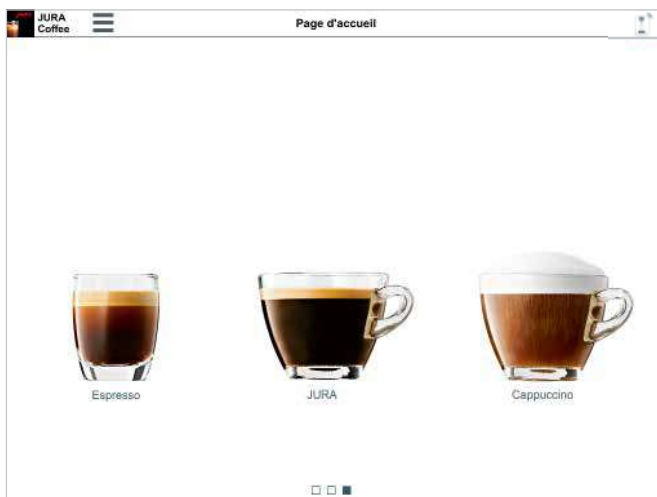

Appli JURA Coffee

Le plaisir du café personnalisé sur tablette

Certains l'aiment brûlant et corsé, d'autres le préfèrent doux et additionné de beaucoup de lait. Avec la nouvelle appli JURA Coffee, chacun se crée son propre univers du café avec sa tablette et bénéficie des nombreuses possibilités de réglage et de programmation de la machine à café reliée via Bluetooth®, sans modifier les réglages enregistrés sur la machine à café.

Personnalisez à votre guise votre écran d'accueil, donnez un nouveau nom à vos spécialités préférées ou choisissez librement l'image d'affichage et programmez vos spécialités exactement selon vos habitudes de dégustation. Effleurez simplement votre tablette et votre spécialité favorite coule dans la tasse.

La liste des machines à café compatibles est disponible sur www.jura.com/smartconnect

Une dégustation personnalisée

Personnalisez à votre guise l'intensité du café, la quantité de café ou d'eau et la température de vos spécialités préférées. Vous découvrirez alors à chaque préparation via la tablette le plaisir d'un café tout à votre goût.

Un accueil personnalisé

La page d'accueil de l'application est personnalisable. Vous pouvez y placer et agencer vos spécialités préférées comme bon vous semble. Une fois l'appli ouverte, vous accédez ainsi à votre spécialité de café favorite par la voie la plus directe.